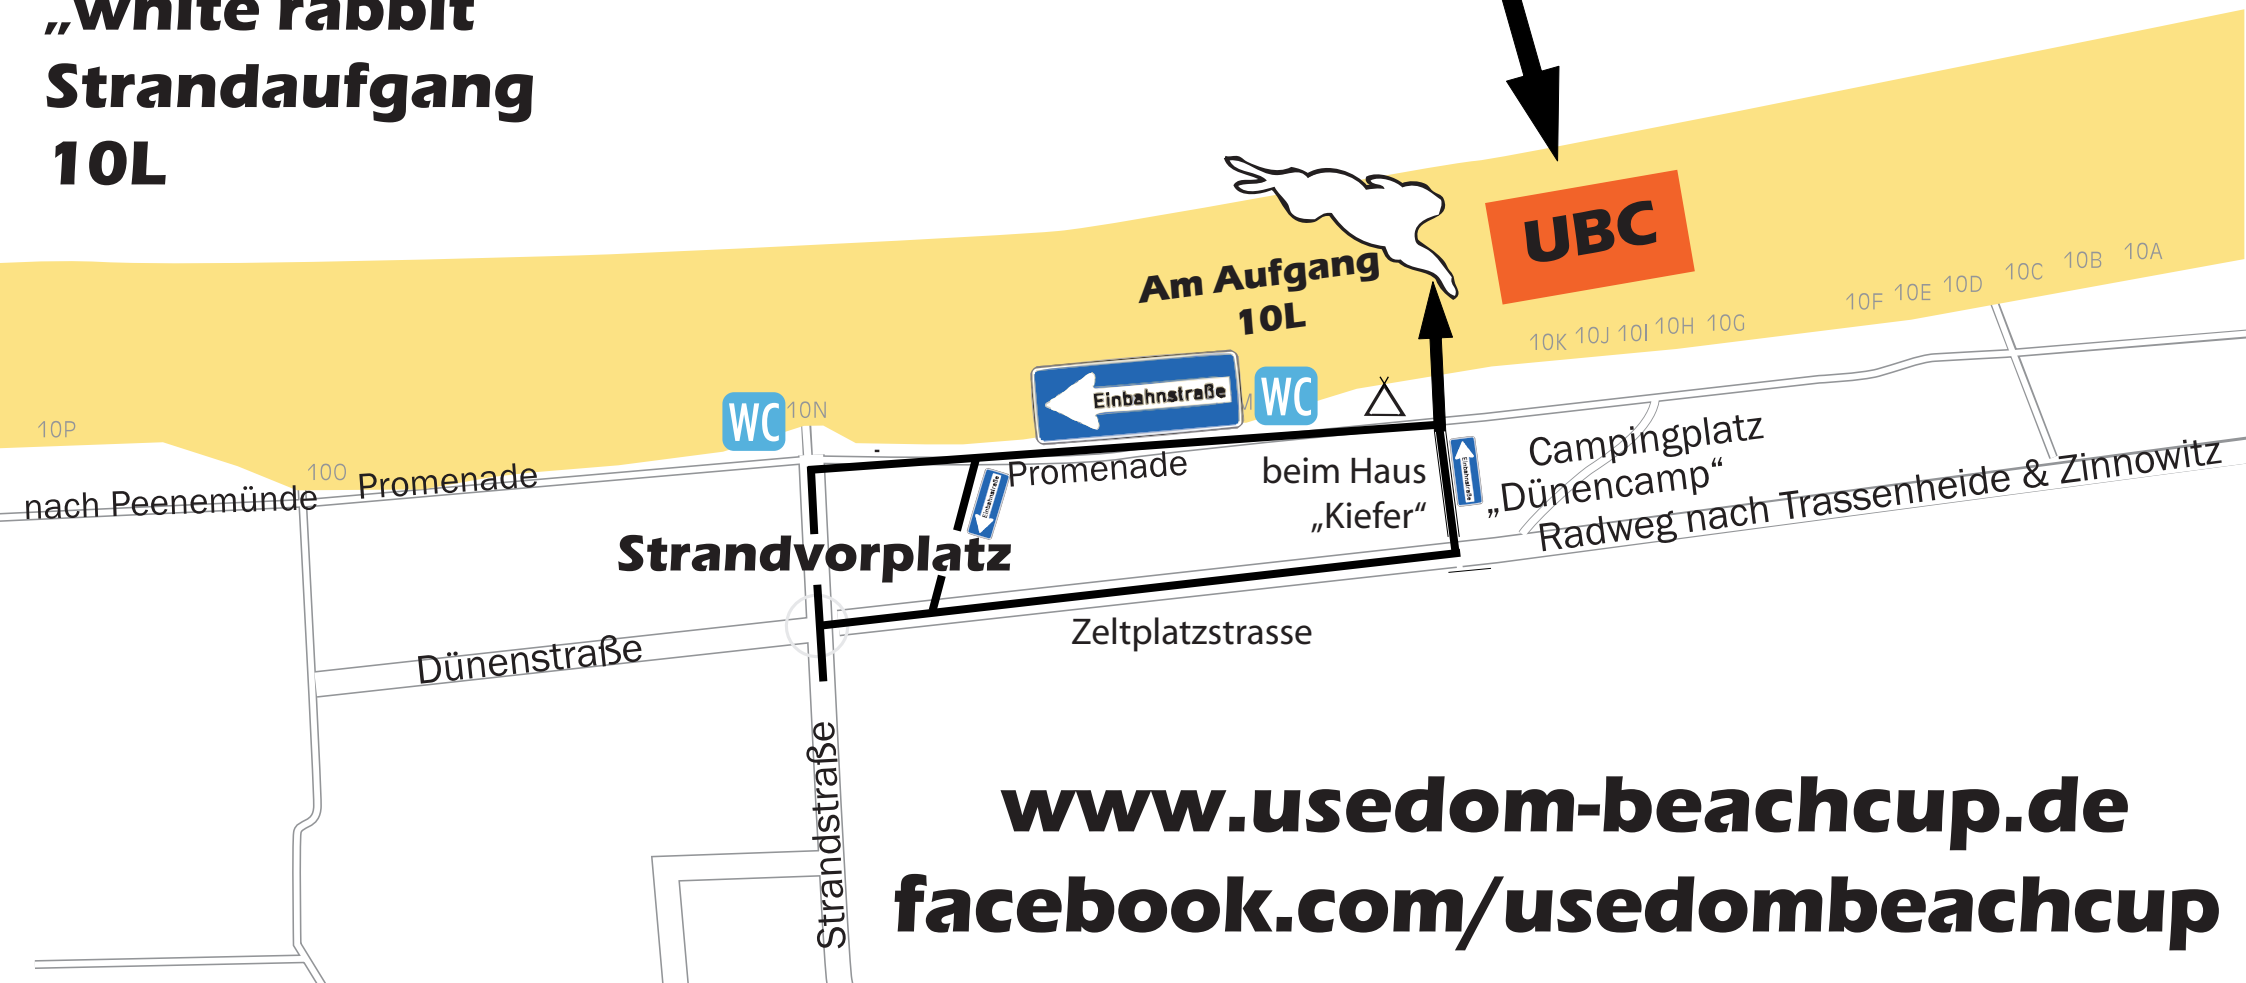

USEDOM-BEACHCUP

Let's go to the BEACH

Center-Court

Follow the
„white rabbit“
Strandaufgang
10L

www.usedom-beachcup.de
facebook.com/usedombeachcup